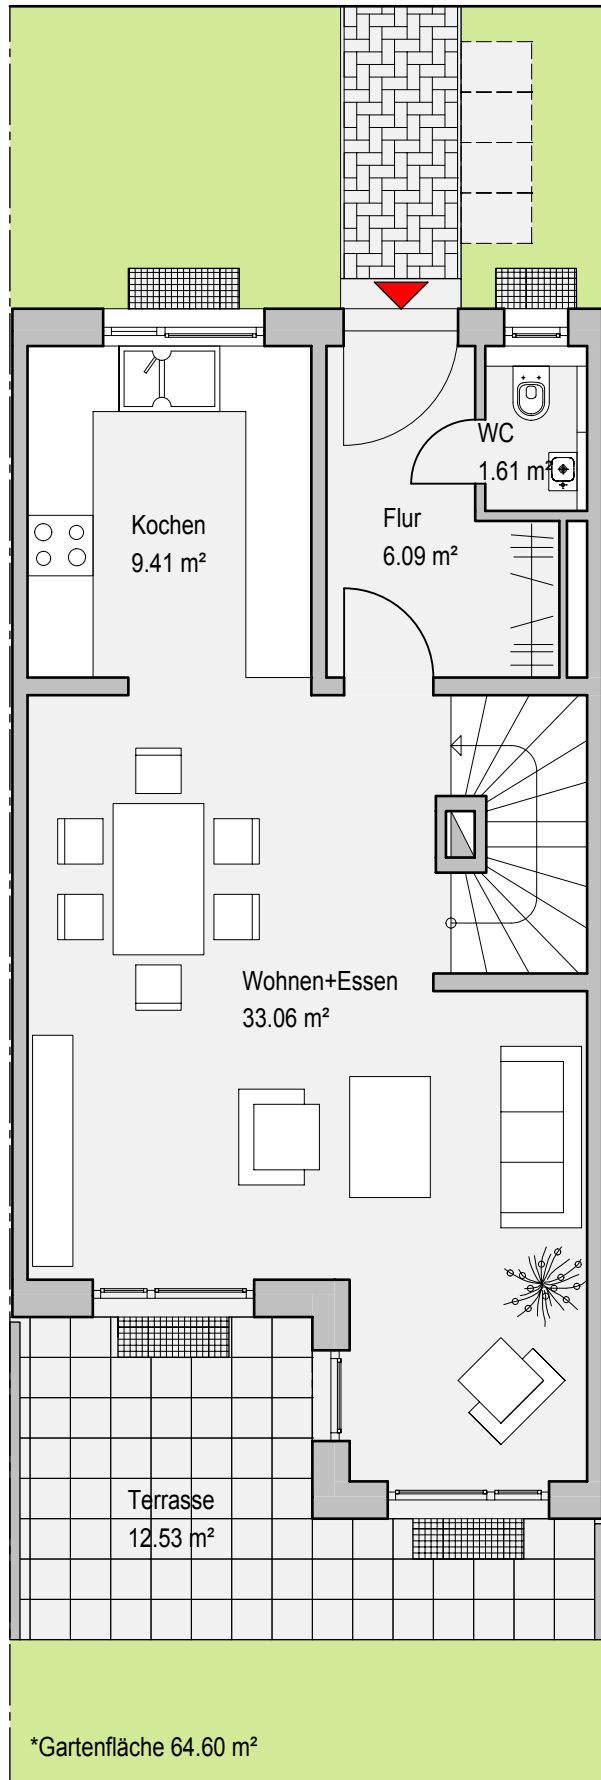

Reihenmittelhaus 4, Kellergeschoss
Nutzfläche 48.39 m²

Acht Reihenhäuser mit 8 Stellplätzen und einer Garage
Im Niederfeld, 60437 Frankfurt am Main - Harheim

RMH 4

Maßstab 1:75

Reihenmittelhaus 4, Erdgeschoss
Wohnfläche 56.44 m²

Acht Reihenhäuser mit 8 Stellplätzen und einer Garage
Im Niederfeld, 60437 Frankfurt am Main - Harheim

Maßstab 1:75

RMH 4

Reihenmittelhaus 4, Obergeschoss
Wohnfläche 50.14 m²

Acht Reihenhäuser mit 8 Stellplätzen und einer Garage
Im Niederfeld, 60437 Frankfurt am Main - Harheim

RMH 4

Maßstab 1:75

Reihenmittelhaus 4, Dachgeschoss
Wohnfläche 36.23 m²

Acht Reihenhäuser mit 8 Stellplätzen und einer Garage
Im Niederfeld, 60437 Frankfurt am Main - Harheim

RMH 4

Maßstab 1:75