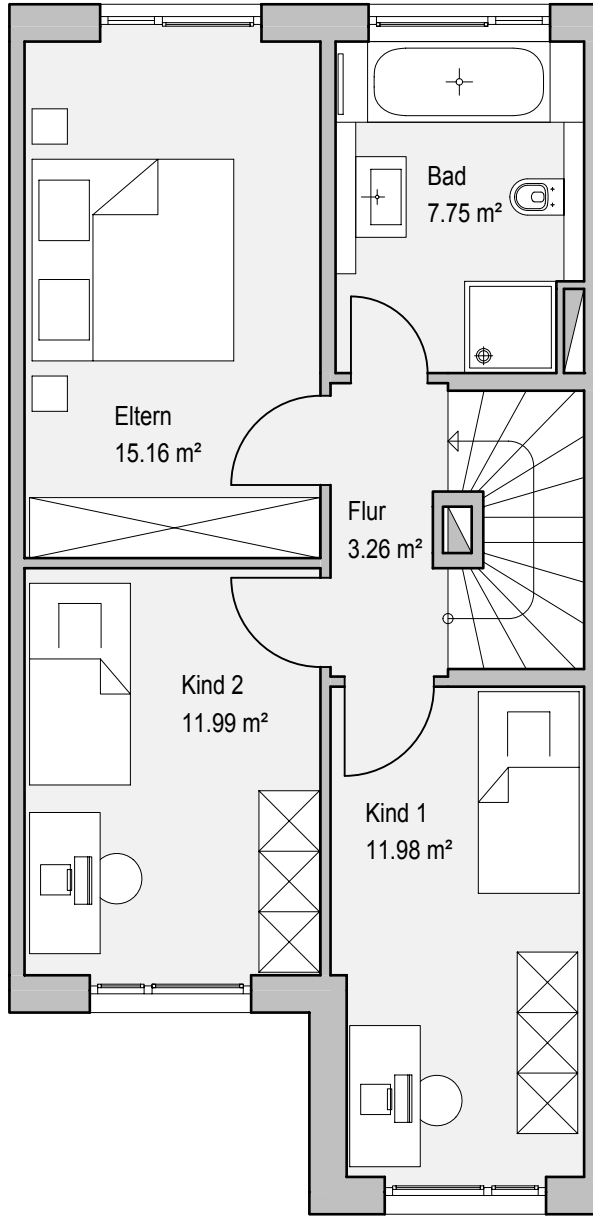

Reihenmittelhaus 4, Kellergeschoss
Nutzfläche 48.39 m²

Acht Reihenhäuser mit 8 Stellplätzen und einer Garage
Im Niederfeld, 60437 Frankfurt am Main - Harheim

RMH 4

Maßstab 1:75

Reihenmittelhaus 4, Erdgeschoss
Wohnfläche 56.44 m²

Acht Reihenhäuser mit 8 Stellplätzen und einer Garage
Im Niederfeld, 60437 Frankfurt am Main - Harheim

Maßstab 1:75

RMH 4

Reihenmittelhaus 4, Obergeschoss
Wohnfläche 50.14 m²

Acht Reihenhäuser mit 8 Stellplätzen und einer Garage
Im Niederfeld, 60437 Frankfurt am Main - Harheim

RMH 4

Maßstab 1:75

Reihenmittelhaus 4, Dachgeschoss
Wohnfläche 36.23 m²

Acht Reihenhäuser mit 8 Stellplätzen und einer Garage
Im Niederfeld, 60437 Frankfurt am Main - Harheim

RMH 4

Maßstab 1:75