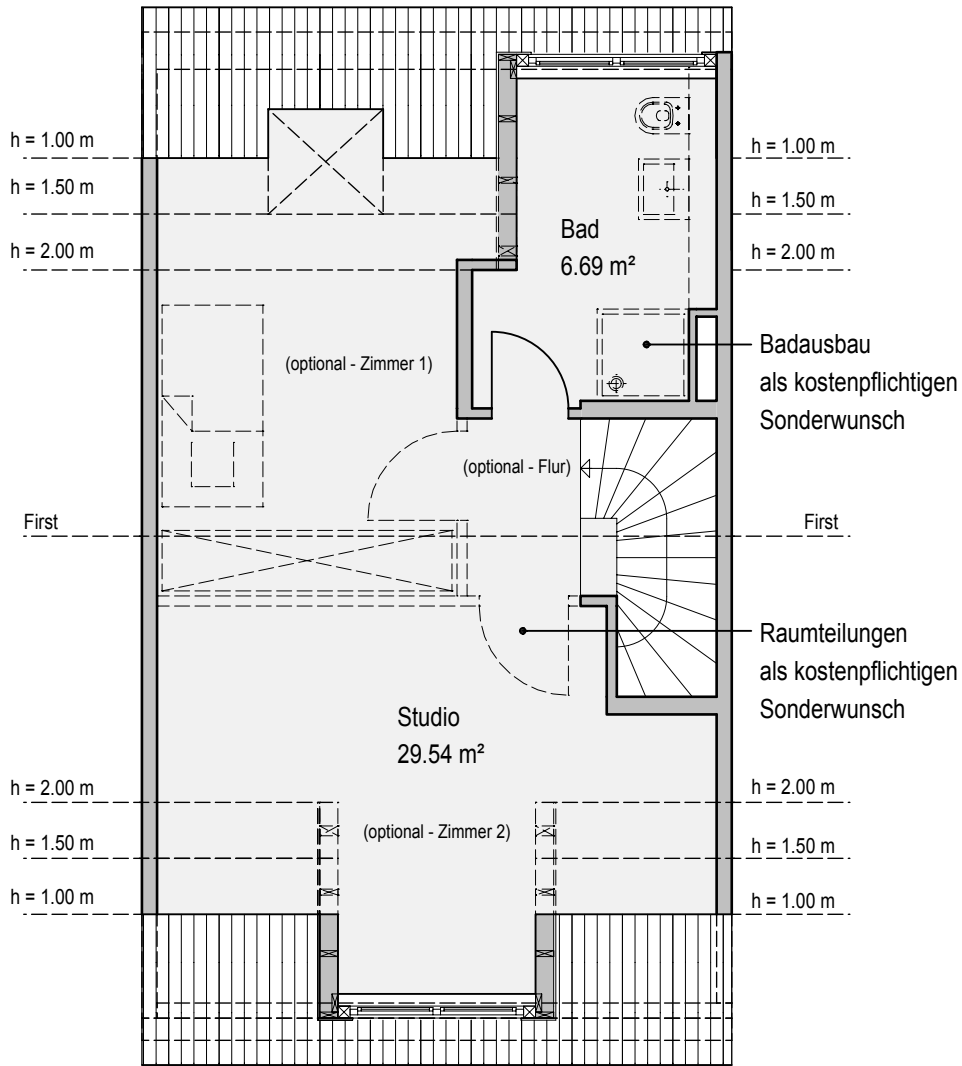

Reihenmittelhaus 4, Kellergeschoss
Nutzfläche 48.39 m²

Acht Reihenhäuser mit 8 Stellplätzen und einer Garage
Im Niederfeld, 60437 Frankfurt am Main - Harheim

RMH 4

Maßstab 1:75

Reihenmittelhaus 4, Erdgeschoss
Wohnfläche 56.44 m²

Acht Reihenhäuser mit 8 Stellplätzen und einer Garage
Im Niederfeld, 60437 Frankfurt am Main - Harheim

Maßstab 1:75

RMH 4

Reihenmittelhaus 4, Obergeschoss
Wohnfläche 50.14 m²

Acht Reihenhäuser mit 8 Stellplätzen und einer Garage
Im Niederfeld, 60437 Frankfurt am Main - Harheim

RMH 4

Maßstab 1:75

Reihenmittelhaus 4, Dachgeschoss
Wohnfläche 36.23 m²

Acht Reihenhäuser mit 8 Stellplätzen und einer Garage
Im Niederfeld, 60437 Frankfurt am Main - Harheim

RMH 4

Maßstab 1:75