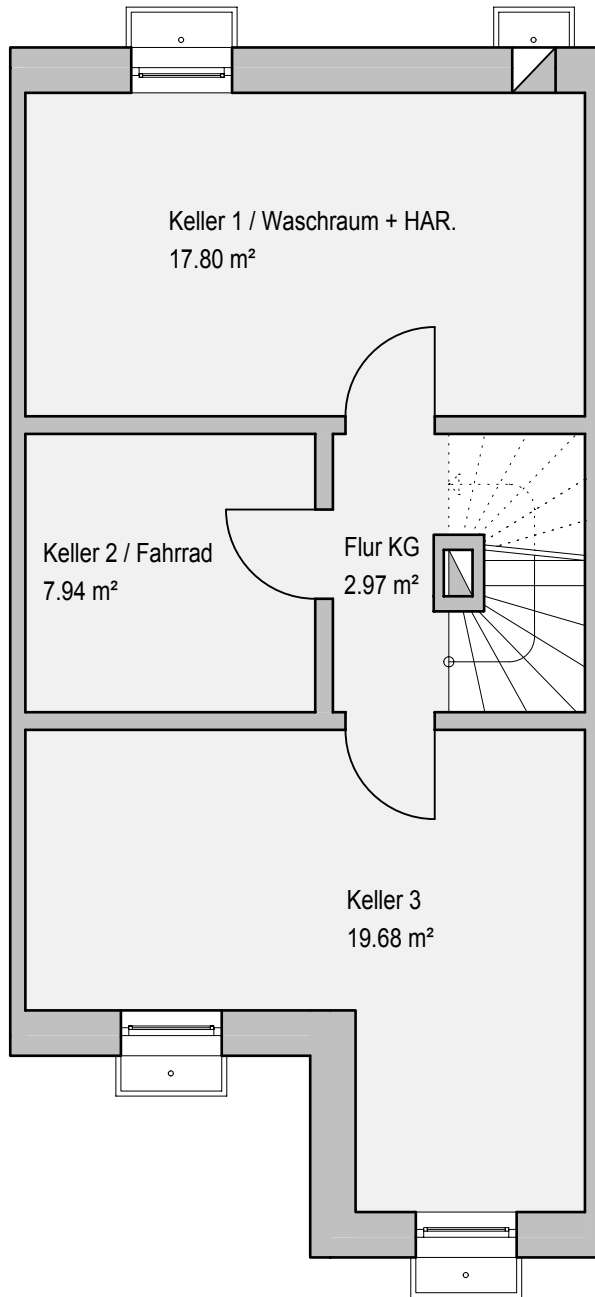

Reihenmittelhaus 4, Kellergeschoss
Nutzfläche 48.39 m²

Acht Reihenhäuser mit 8 Stellplätzen und einer Garage
Im Niederfeld, 60437 Frankfurt am Main - Harheim

RMH 4

Maßstab 1:75

Reihenmittelhaus 4, Erdgeschoss
Wohnfläche 56.44 m²

Acht Reihenhäuser mit 8 Stellplätzen und einer Garage
Im Niederfeld, 60437 Frankfurt am Main - Harheim

Maßstab 1:75

RMH 4

Reihenmittelhaus 4, Obergeschoss
Wohnfläche 50.14 m²

Acht Reihenhäuser mit 8 Stellplätzen und einer Garage
Im Niederfeld, 60437 Frankfurt am Main - Harheim

RMH 4

Maßstab 1:75

Reihenmittelhaus 4, Dachgeschoss
Wohnfläche 36.23 m²

Acht Reihenhäuser mit 8 Stellplätzen und einer Garage
Im Niederfeld, 60437 Frankfurt am Main - Harheim

RMH 4

Maßstab 1:75